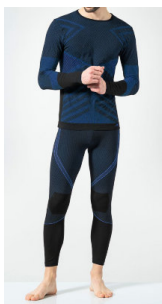

Schloffer funkcionalne dolge hlače ENERGY

Znamke: Schloffer

Material: elastan , poliamid , poliester

Lastnosti materiala: zračen ,
odvaja vlago

OPIS IZDELKA za Schloffer funkcionalne dolge hlače ENERGY

Termo perilo, temperaturno območje od +0 do +20 stopinj

Brezšivna - minimalni šivi in optimalno prileganje zahvaljujoč tehnologiji pletenin body mapping. Zelo dobra zračnost in toplotna regulacija zahvaljujoč posebni preji Ultra-fresh, Soft Air Plus, pralni pri 30 stopinjah, zavira neprijetne vonjave in je antibakterijska.

MATERIAL: 70% poliester / 20 % poliamid / 10% elastan

	ŠT. IZD.	BARVA	VELIKOST
	WI-371S	modra	S-M
	WI-371L	modra	L-XL
	WI-371XXL	modra	XXL