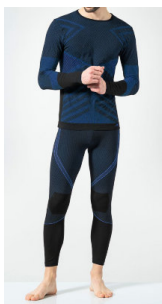

## Schloffer funkcionalne dolge hlače ENERGY

**Znamke:** Schloffer

**Material:** elastan , poliamid , poliester

**Lastnosti materiala:** zračen ,  
odvaja vlago

## OPIS IZDELKA za Schloffer funkcionalne dolge hlače ENERGY

Termo perilo, temperaturno območje od +0 do +20 stopinj

Brezšivna - minimalni šivi in optimalno prileganje zahvaljujoč tehnologiji pletenin body mapping. Zelo dobra zračnost in toplotna regulacija zahvaljujoč posebni preji Ultra-fresh, Soft Air Plus, pralni pri 30 stopinjah, zavira neprijetne vonjave in je antibakterijska.

**MATERIAL:** 70% poliester / 20 % poliamid / 10% elastan

	ŠT. IZD.	BARVA	VELIKOST
	WI-371S	modra	S-M
	WI-371L	modra	L-XL
	WI-371XXL	modra	XXL