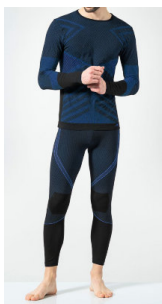

Schloffer funkcijska majica z dolgimi rokavi ENERGY

Znamke: Schloffer

Material: poliamid , poliester

Lastnosti materiala: zračen ,
odvaja vlago

OPIS IZDELKA za Schloffer funkcijska majica z dolgimi rokavi ENERGY

Termo perilo, temperaturno območje od +0 do +20 stopinj

Brezšivna - minimalni šivi in optimalno prileganje zahvaljujoč tehnologiji pletenin body mapping. Zelo dobra zračnost in toplotna regulacija zahvaljujoč posebni preji Ultra-fresh, Soft Air Plus, pralni pri 30 stopinjah, zavira neprijetne vonjave in je antibakterijska.

MATERIAL: 64% poliester / 36 % poliamid

	ŠT. IZD.	BARVA	VELIKOST
	WI-370S	modra	S-M
	WI-370L	modra	L-XL
	WI-370XXL	modra	XXL