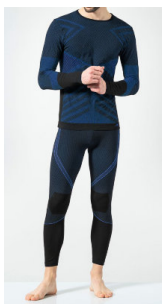

## Schloffer funkcijska majica z dolgimi rokavi ENERGY

**Znamke:** Schloffer

**Material:** poliamid , poliester

**Lastnosti materiala:** zračen ,  
odvaja vlago

## OPIS IZDELKA za Schloffer funkcijska majica z dolgimi rokavi ENERGY

Termo perilo, temperaturno območje od +0 do +20 stopinj

Brezšivna - minimalni šivi in optimalno prileganje zahvaljujoč tehnologiji pletenin body mapping. Zelo dobra zračnost in toplotna regulacija zahvaljujoč posebni preji Ultra-fresh, Soft Air Plus, pralni pri 30 stopinjah, zavira neprijetne vonjave in je antibakterijska.