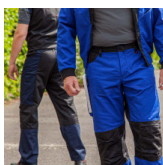

OPIS IZDELKA za Qualitex X-serija pas hlače

MODERNE DELOVNE HLAČE ZA VSESTRANSKO UPORABO V INDUSTRIJSKIH, OBRTNIH IN STORITVENIH SEKTORJIH

Pas s 6 zankami • v pasu všita elastika • 2 velika stranska žepa, ki segata nazaj in sta ločena s šivom (velik zadnji žep na desni strani do šiva in manjši žep na levi strani) • predoblikovani kolenski žepi za certificirane kolenčnike: uporabijo se certificirani kolenčniki CRAFTER (KL-016) po predpisu EN 14404 • kolenčniki se vstavijo od spodaj • žep za meter z ločenim žepom za pisala na desni strani • 1 našit stegenski žep s pokrivalom • razporek s plastično zadrgo in kovinskim Jeans gumbom; brez prask, zahvaljujoč skritemu gumbu