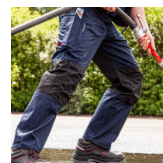

OPIS IZDELKA za Qualitex X-serija pas hlače

MODERNE DELOVNE HLAČE ZA VSESTRANSKO UPORABO V INDUSTRIJSKIH, OBRTNIH IN STORITVENIH SEKTORJIH

Pas s 6 zankami • v pasu všita elastika • 2 velika stranska žepa, ki segata nazaj in sta ločena s šivom (velik zadnji žep na desni strani do šiva in manjši žep na levi strani) • predoblikovani kolenski žepi za certificirane kolenčnike: uporabijo se certificirani kolenčniki CRAFTER (KL-016) po predpisu EN 14404 • kolenčniki se vstavijo od spodaj • žep za meter z ločenim žepom za pisala na desni strani • 1 našit stegenski žep s pokrivalom • razporek s plastično zadrgo in kovinskim Jeans gumbom; brez prask, zahvaljujoč skritemu gumbu