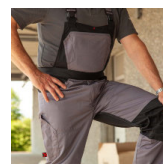

Qualitex X-serija hlače z oprsnikom

Qualitex**Izvedba:** delovna oblačila**Znamke:** Qualitex**Material:**

Mešanica, visok delež poliestra

Linija: Qualitex X-Serie

OPIS IZDELKA za Qualitex X-serija hlače z oprsnikom

DINAMIČEN IN OZEK VIDEZ ZAHVALJUJOČ SODOBNEMU KROJU, POŠEVNIM LINIJAM IN DISKRETNIM ŽEPOM.

Enostaven oprsник s pritrjenim žepom, ki se zapre s plastično zadrigo • dodatni žep za pisala na obeh straneh • reža za orodje na desni naramnici in žep na levi • 2 našita prednja žepa, ki segata nazaj in sta ločena s šivom (velik zadnji žep na desni strani do šiva in manjši žep na levi strani) • 1 žep za meter z ločenim žepom za pisala • 1 našit stegenski žep s poklopцем • naramnice iz blaga z vmesnim delom in varnostno zaponko • širina pasu nastavljiva z notranjim elastičnim trakom, razporek s plastično zadrigo • predoblikovani kolenski žepi primerni za kolenčnike CRAFTER (KL-016), ki so certificirani po EN 14404 predpisu • vstavitev kolenčnikov od spodaj • hrbtni del naramnic s stretch vstavki