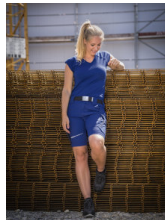

Leibwächter Ženske kratke hlače FLEX-Line

Izvedba: delovna oblačila

Znamke: Leibwächter

Material:

Mešanica, visok delež bombaža

Lastnosti materiala: Stretch

Linija: Leibwächter FLEX-Line

OPIS IZDELKA za Leibwächter Ženske kratke hlače FLEX-Line

Ženstven kroj, široke manšete • odsevnik za dobro vidljivost • Stretch material • 5 širokih zank za pas • dvojni žep za ravnilo, vključno s 4 predelki za pisala • Kargo žep z 2 predelkoma in žepom za pisala • 3-šivi