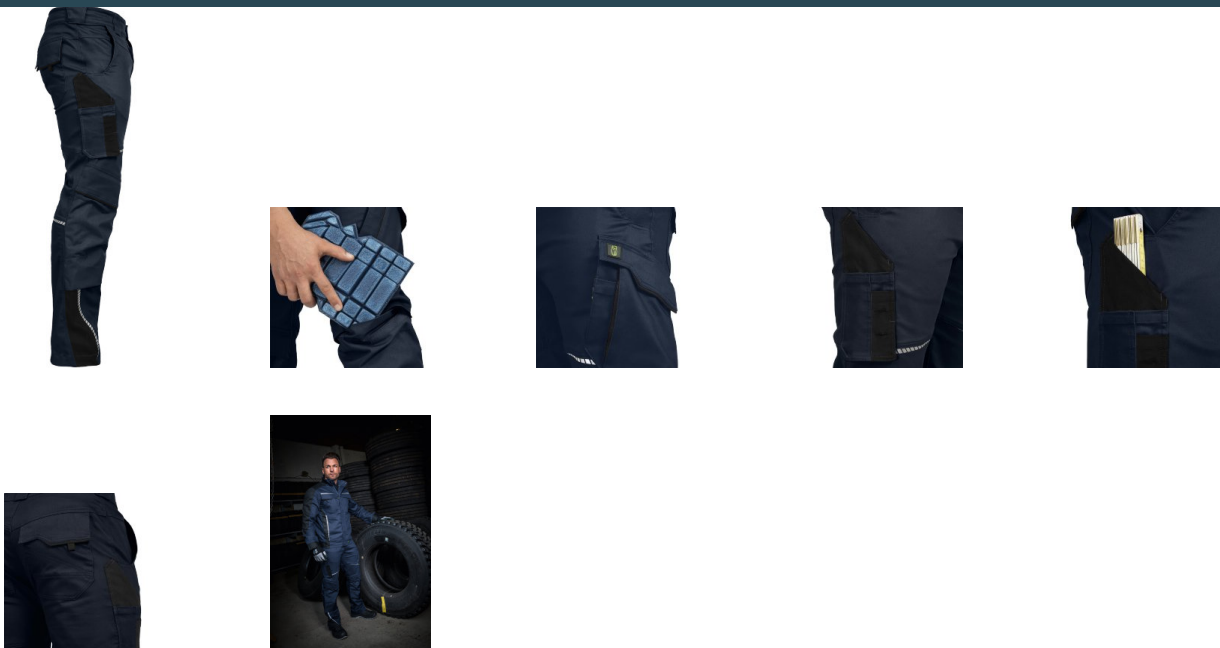

Leibwächter FLEX-Line pas hlače

Izvedba: delovna oblačila

Znamke: Leibwächter

Material:

Mešanica, visok delež bombaža

Lastnosti materiala: Stretch

Linija: Leibwächter FLEX-Line

OPIS IZDELKA za Leibwächter FLEX-Line pas hlače

PRILAGODLJIVE IN TRPEŽNE DELOVNE HLAČE. POSEBEJ PRILAGODLJIVE ZARADI ERGONOMSKEGA KROJA IN FUNKCIONALNE TKANINE S 3% ELASTANA (SPANDEX).

Raven kroj • elastične • dobrovidni vstavki za boljšo vidnost • 5 širokih zank za pas • 2 stranska žepa • 2 zadnja žepa z okrasnimi šivi in ojačitvijo • na desni hlačnici dvojni žep za meter, vključno s 4 predelki za pisala • kargo žep z dvema predelkoma in žepom z zadrgo in za pisala na levi hlačnici • volumenski kolenski žepi iz 600D/PU Oxford materiala s poklopcem za ločene kolenske ščitnike • vzdolžne paličice preprečujejo drsenje kolenskih ščitnikov • razporek s kakovostno zadrgo • vstavki za olajšano gibanje in ojačani šivi v mednožju • trojni šivi na obremenjenih mestih povečujejo odpornost na trganje • optimizirana sestava materiala iz ojačanega bombaža s poliestrom in 3% elastana • visoko udobje pri nošenju v kombinaciji z izboljšano vzdržljivostjo in barvno obstojnostjo pri pranju