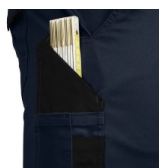

Leibwächter FLEX-Line pas hlače

Izvedba: delovna oblačila

Znamke: Leibwächter

Material:

Mešanica, visok delež bombaža

Lastnosti materiala: Stretch

Linija: Leibwächter FLEX-Line

OPIS IZDELKA za Leibwächter FLEX-Line pas hlače

PRILAGODLJIVE IN TRPEŽNE DELOVNE HLAČE. POSEBEJ PRILAGODLJIVE ZARADI ERGONOMSKEGA KROJA IN FUNKCIONALNE TKANINE S 3% ELASTANA (SPANDEX).

Raven kroj • elastične • dobrovidni vstavki za boljšo vidnost • 5 širokih zank za pas • 2 stranska žepa • 2 zadnja žepa z okrasnimi šivi in ojačitvijo • na desni hlačnici dvojni žep za meter, vključno s 4 predelki za pisala • kargo žep z dvema predelkoma in žepom z zadrgo in za pisala na levi hlačnici • volumenski kolenski žepi iz 600D/PU Oxford materiala s poklopcem za ločene kolenske ščitnike • vzdolžne paličice preprečujejo drsenje kolenskih ščitnikov • razporek s kakovostno zadrgo • vstavki za olajšano gibanje in ojačani šivi v mednožju • trojni šivi na obremenjenih mestih povečujejo odpornost na trganje • optimizirana sestava materiala iz ojačanega bombaža s poliestrom in 3% elastana • visoko udobje pri nošenju v kombinaciji z izboljšano vzdržljivostjo in barvno obstojnostjo pri pranju