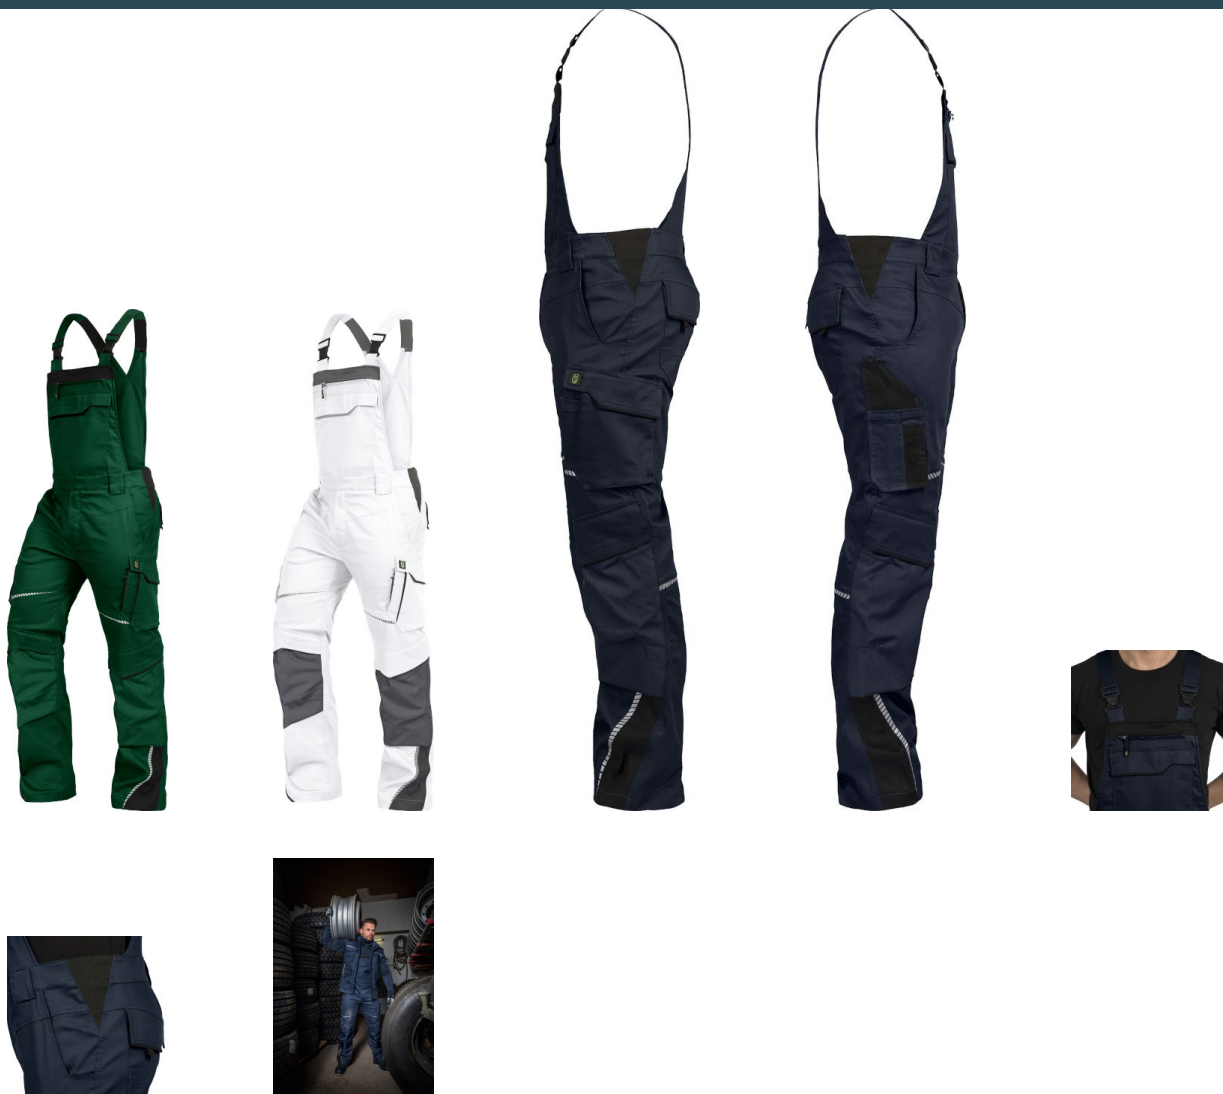

## Leibwächter FLEX-Line hlače z oprsnikom

**Izvedba:** delovna oblačila

**Znamke:** Leibwächter

**Material:**

Mešanica, visok delež bombaža

**Lastnosti materiala:** Stretch

**Linija:** Leibwächter FLEX-Line

## OPIS IZDELKA za Leibwächter FLEX-Line hlače z oprsnikom

### PRILAGODLJIVE IN TRPEŽNE DELOVNE HLAČE. POSEBEJ PRILAGODLJIVE ZARADI ERGONOMSKEGA KROJA IN FUNKCIONALNE TKANINE S 3% ELASTANA (SPANDEX).

Dobrovidni vstavki za boljšo vidnost • elastične • 3 široke zanke za pas • prilagodljiv pas zaradi elastičnih vstavkov • 2 stranska žepa • 2 zadnja žepa z okrasnimi šivi in ojačitvijo • dvojni žep za ravnilo, vključno s 4 predelki za pisala na desni hlačnici • kargo žep z dvema predelkoma in žepom z zadrgo in žepom za pisalo na levi hlačnici • veliki kolenski žepi iz 600D/PU Oxford materiala s poklopcem za ločene kolenske ščitnike • vzdolžne paličice preprečujejo zdrs kolenskih ščitnikov • na oprsniku žep za dokumente s poklopcem in sprijemalom • na notranji strani oprsnika žep z zadrgo • izredno široke naramnice z elastičnimi vstavki in zankami za zapenjanje • na zadnji strani so naramnice ergonomsko povezane kar preprečuje da zdrsnejo navzdol • razporek s kakovostno zadrgo • vložki v mednožju olajšajo gibanje in preprečujejo trganje šivov • trojni šivi na najbolj obremenjenih mestih preprečujejo trganje • optimizirana sestava materiala iz ojačanega bombaža s poliestrom in 3% elastana • visoko udobje pri nošenju v kombinaciji z izboljšano vzdržljivostjo in barvno obstojnostjo pri pranju