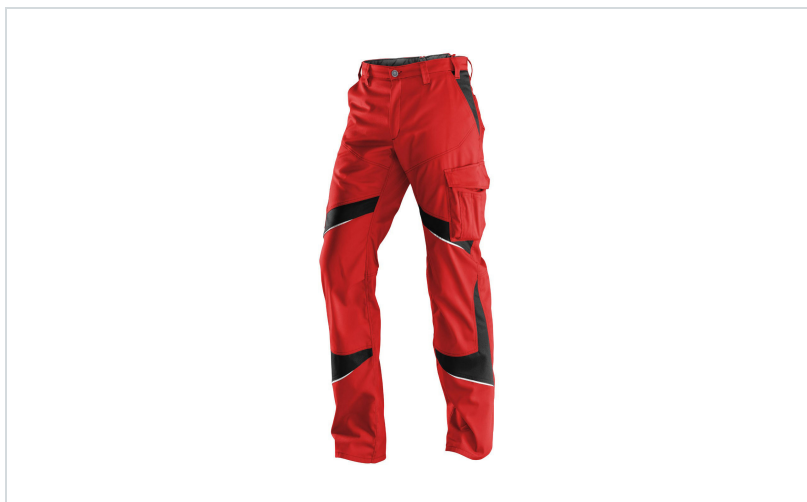

Kübler Ženske pas hlače Activiq

Izvedba: delovna oblačila

Znamke: Kübler delovna oblačila

Material:

Mešanica, visok delež poliestra

Linija: Kübler Activiq

OPIS IZDELKA za Kübler Ženske pas hlače Activiq

DIZAJN

- Kontrastni elementi: vložek nad in pod kolonom, stranski vložek, zanka za pas na pasu hlač zadaj
- Odsevni elementi: nad in pod kolonom, prešiv v kolenskem zgibu

FUNKCIONALNOST

- Ergonomske linije za večjo svobodo gibanja
- 2 stranska žepa
- 2 zadnja žepa, desno s poklopom in pritiskačem
- Desno: ergonomično pozicioniran žep za meter na stranskem šivu
- Levo: žep na stegnu s poklopom in pritiskačem, našit žep za pisalo, vgrajen žep za pametni telefon
- Elastični pas
- Razporek na zadrgo
- Izoblikovana kolena z gibčnimi conami
- Točke obremenitve zavarovane z zapahom
- OEKO-TEX® Standard 100 certificirana