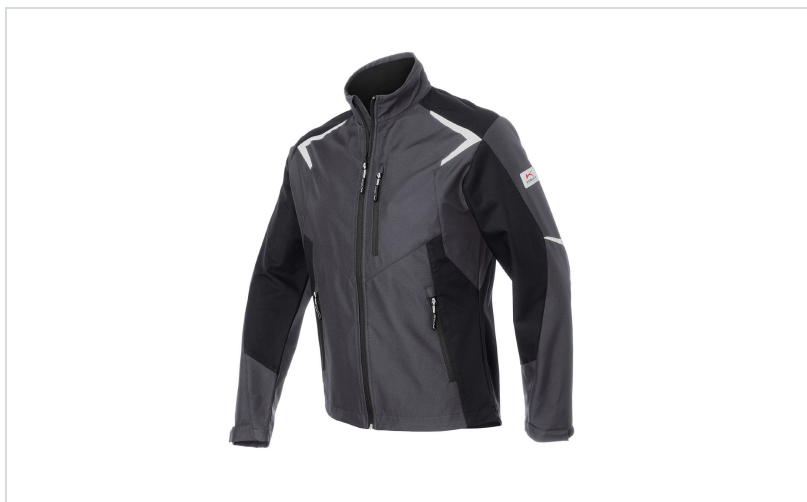

## Kübler Softshel jakna 1425 Bodyforce

**Izvedba:** delovna oblačila

**Znamke:** Kübler delovna oblačila

**Material:** 100 % poliester , Softshell

**Lastnosti materiala:** zračen ,  
vodoodbojen , vetroodporen

**Zaščitne lastnosti:**  
zaščita pred mrazom

**Linija:** Kübler Weather

## OPIS IZDELKA za Kübler Softshel jakna 1425 Bodyforce

Softshel jakna • ergonomske linije • ovratnik z visokim zapiranjem • mehak flis v notranjem ovratniku, žepih, trupu in ramenskem predelu • napetostne točke pritrjene z zapahi