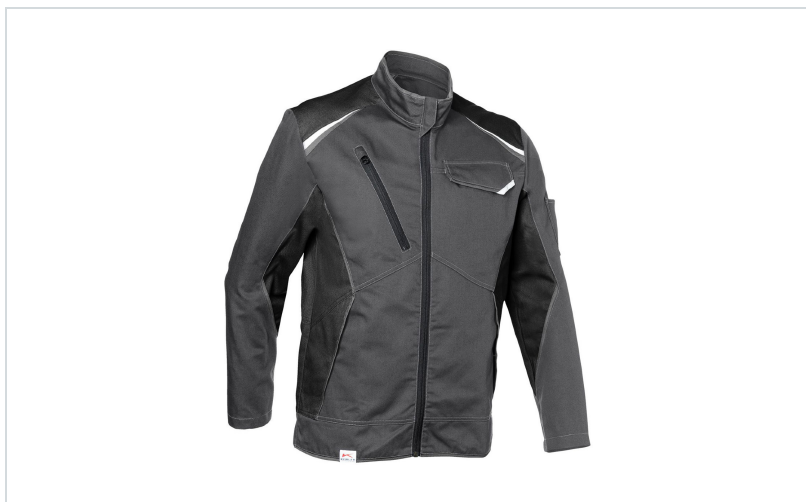

## Kübler Iconiq delovna jakna

**Izvedba:** delovna oblačila

**Znamke:** Kübler delovna oblačila

**Material:**

Mešanica, visok delež poliestra

**Linija:** Kübler Iconiq

## OPIS IZDELKA za Kübler Iconiq delovna jakna

### DESIGN

- Teliran kroj
- 3 barvni design
- EasyBrand prsni žepi za lažje prilagajanje
- Kontrastni elementi: videz traku na ovratniku, notranjih delih rokavov, robu jakne, stranskih vstavkih na prednjem in zadnjem delu in ramenih, ter barvni vstavki na ramenih, spredaj in zadaj, ter notranjih delih rokavov
- Zadrge: v črni barvi
- Dobrovidni vstavki: pod rameni spredaj in zadaj, na poklopcu prsni žepov

### FUNKCIJE

- Ergonomski kroj za sproščeno delo v prisilni drži
- 2 pokrita stranska žepa s pokritim pritisknim gumbom
- Desno: Napoleon žep z zadrgo
- Levo: Prsni žep s poklopcem in pokritim pritisknim gumbom
- Levo: Žep za pisala na nadlakti