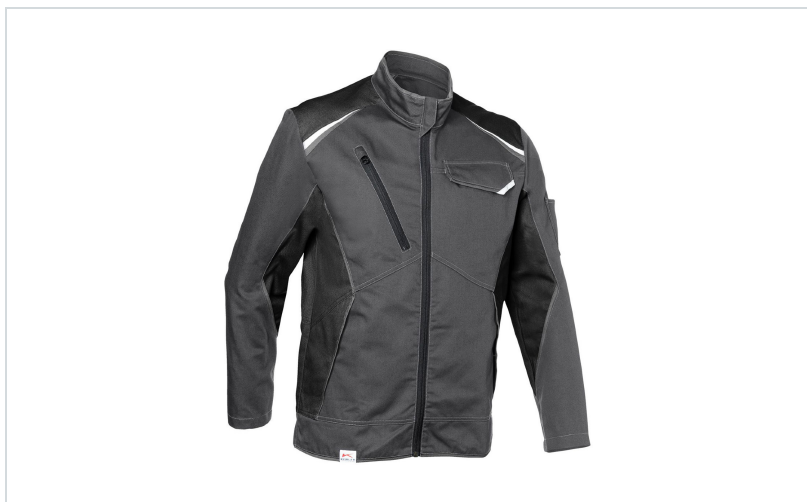

## Kübler Iconiq delovna jakna

**Izvedba:** delovna oblačila

**Znamke:** Kübler delovna oblačila

**Material:**

Mešanica, visok delež poliestra

**Linija:** Kübler Iconiq

## OPIS IZDELKA za Kübler Iconiq delovna jakna

### DESIGN

- Teliran kroj
- 3 barvni design
- EasyBrand prsni žepi za lažje prilagajanje
- Kontrastni elementi: videz traku na ovratniku, notranjih delih rokavov, robu jakne, stranskih vstavkih na prednjem in zadnjem delu in ramenih, ter barvni vstavki na ramenih, spredaj in zadaj, ter notranjih delih rokavov
- Zadrge: v črni barvi
- Dobrovidni vstavki: pod rameni spredaj in zadaj, na poklopcu prsni žepov

### FUNKCIJE

- Ergonomski kroj za sproščeno delo v prisilni drži
- 2 pokrita stranska žepa s pokritim pritisknim gumbom
- Desno: Napoleon žep z zadrgo
- Levo: Prsni žep s poklopcem in pokritim pritisknim gumbom
- Levo: Žep za pisala na nadlakti