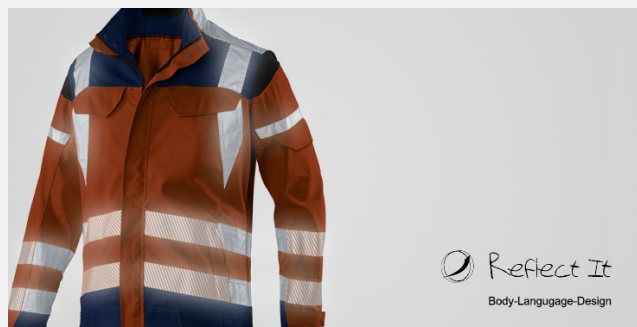

KÜBLER ODSEVNI TRAKOVI V BODY-LANGUAGE DIZAJNU

Inteligentno razporejeni odsevni elementi poudarjajo obris telesa uporabnika, tako da ga je mogoče hitreje videti s skoraj vsakega zornega kota. Zgornji deli so opremljeni z dodatnimi odsevnimi trakovi na ramenih. Ti povečujejo vidnost pri nošenju predmetov ali pri delu v stoječem položaju.