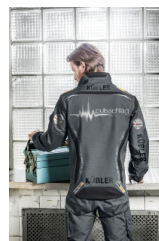

Kübler Delovna jakna Pulsschlag

Izvedba: delovna oblačila

Znamke: Kübler delovna oblačila

Material:

Mešanica, visok delež poliestra

Lastnosti materiala: Stretch

Linija: Kübler Pulsschlag

OPIS IZDELKA za Kübler Delovna jakna Pulsschlag

DIZAJN

- Trpežni Ripstop material
- Kroj, ki poudari obliko telesa
- Prsni žep Easy Brand - za lažjo individualizacijo
- Kontrastni elementi: oprijeti vložki na sprednjem in hrbtnem delu, izoblikovan ovratnik in rokavi, izoblikovano prešitje, ojačanje CORDURA®
- Elastičnost: črna barva za vse barvne kombinacije
- Odsevni elementi: spredaj in zadaj

FUNKCIONALNOST

- Levo: napoleonov žep in prostor za pisalo

- 2 prsna žepa s poklopom in sprejemalnim zapiralom
- 2 stranska žepa z zapiranjem na pritiskač
- 2 notranja žepa, desni z žepom za pametni telefon
- Sprednji del z zadrgo ter zaščito za brado
- Stoječi/ležeči ovratnik z udobnim elastičnim vložkom na zatilju
- Ergonomsko krojeni rokavi z dodatnimi gibčnimi conami za večjo svobodo gibanja
- Ramena, zapestni patenti in robovi z elastičnim vložkom
- Komolčni predel z ojačitvijo CORDURA®
- Točke obremenitve zavarovane z zapahom
- OEKO-TEX® Standard 100 certificirana