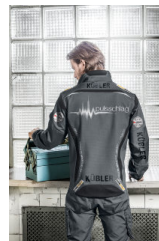

Kübler Delovna jakna Pulsschlag

Izvedba: delovna oblačila

Znamke: Kübler delovna oblačila

Material:

Mešanica, visok delež poliestra

Lastnosti materiala: Stretch

Linija: Kübler Pulsschlag

OPIS IZDELKA za Kübler Delovna jakna Pulsschlag

DIZAJN

- Trpežni Ripstop material
- Kroj, ki poudari obliko telesa
- Prsni žep Easy Brand - za lažjo individualizacijo
- Kontrastni elementi: oprijeti vložki na sprednjem in hrbtnem delu, izoblikovan ovratnik in rokavi, izoblikovano prešitje, ojačanje CORDURA®
- Elastičnost: črna barva za vse barvne kombinacije
- Odsevni elementi: spredaj in zadaj

FUNKCIONALNOST

- Levo: napoleonov žep in prostor za pisalo

- 2 prsna žepa s poklopom in sprejemalnim zapiralom
- 2 stranska žepa z zapiranjem na pritiskač
- 2 notranja žepa, desni z žepom za pametni telefon
- Sprednji del z zadrgo ter zaščito za brado
- Stoječi/ležeči ovratnik z udobnim elastičnim vložkom na zatilju
- Ergonomsko krojeni rokavi z dodatnimi gibčnimi conami za večjo svobodo gibanja
- Ramena, zapestni patenti in robovi z elastičnim vložkom
- Komolčni predel z ojačitvijo CORDURA®
- Točke obremenitve zavarovane z zapahom
- OEKO-TEX® Standard 100 certificirana