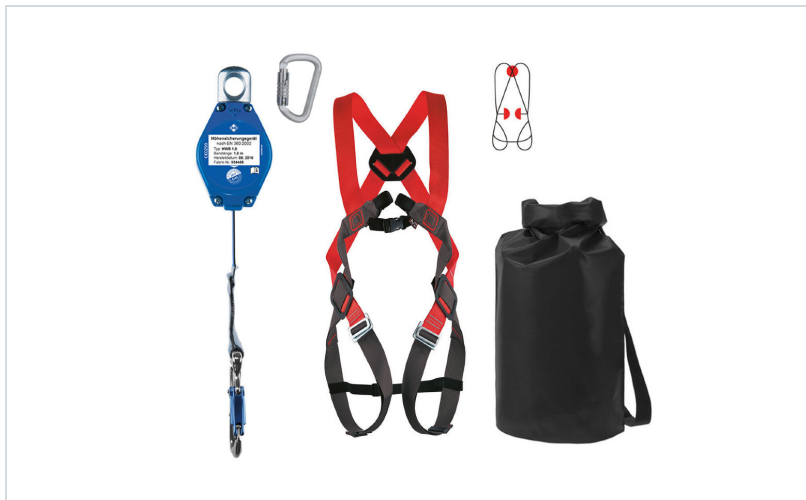

Komplet PROFI za dvizhne ploščadi, EN360, DIN 19427

OPIS IZDELKA za Komplet PROFI za dvizhne ploščadi, EN360, DIN 19427

MOBILNE DVIŽNE PLOŠČADI

Pri delu na mobilnih dvizhnih delovnih ploščadih je treba vedno uporabljati višinsko varovalno opremo, da preprečite padce (vključno s čelado za delo na višini, varovalnim pasom, višinsko varovalno napravo, karabini, dodatno osebno varovalno opremo, primerno za posamezno dejavnost).

Komplet se sestoji iz:

1 X CAMP SAFETY® VAROVALNI PAS BASIC DUO

Komplett-Auffanggurt • 2 Auffangösen (A/2-Brust, A-Rücken) • einfache Größenanpassung mit Schnellverschluss • hochwertiges Gurtband **GEWICHT:** 750 g, **NORM:** EN 361

1 X IKAR SAMOPOVRATNI MEHANIZEM HWB 1,8 M

NAPRAVA ZA ZAUSTAVITEV PADCA Z NOTRANJO ZAŠČITO PRED PADCI. Robustna izvlečna reševalna vrv, ki ne zahteva vzdrževanja • robustno aluminijasto ohišje, odporno na morsko vodo, z vrtljivim vzmetenjem • vključno s karabinom • trak Dyneema® • testirani dvojni robovi • udarna sila manjša od 3 kN • nazivna obremenitev: 136 kg • temperaturno območje: -40 °C do +50 °C • življenjska doba: približno deset let

TEŽA: 700 g brez karabina

PREDPIS: EN 360:2002, DIN 19427:2017 CNB/P/11.060 ($r \geq 0,5$ mm)

1 X TRANSPORTNA TORBA ČRNA, PVC, 20 L

Prostornina 20 l • vodoodbojen, prostoren glavni predal z zapiranjem na ovitek • odstranljiva, po dolžini nastavljiva naramnica • Velikost: 30 x 57 x 19,5 cm