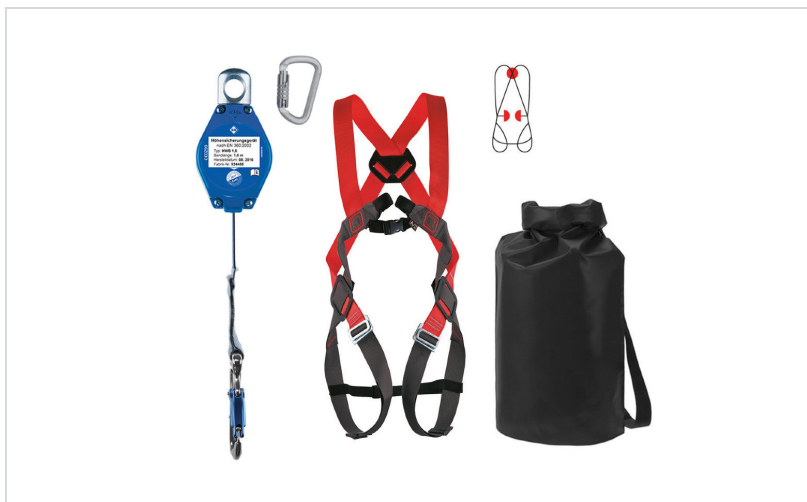

Komplet PROFI za dvizhne ploščadi, EN360, DIN 19427

OPIS IZDELKA za Komplet PROFI za dvizhne ploščadi, EN360, DIN 19427

MOBILNE DVIŽNE PLOŠČADI

Pri delu na mobilnih dvizhnih delovnih ploščadih je treba vedno uporabljati višinsko varovalno opremo, da preprečite padce (vključno s čelado za delo na višini, varovalnim pasom, višinsko varovalno napravo, karabini, dodatno osebno varovalno opremo, primerno za posamezno dejavnost).

Komplet se sestoji iz:

1 X CAMP SAFETY® VAROVALNI PAS BASIC DUO

Komplett-Auffanggurt • 2 Auffangösen (A/2-Brust, A-Rücken) • einfache Größenanpassung mit Schnellverschluss • hochwertiges Gurtband **GEWICHT:** 750 g, **NORM:** EN 361

1 X IKAR SAMOPOVRATNI MEHANIZEM HWB 1,8 M

NAPRAVA ZA ZAUSTAVITEV PADCA Z NOTRANJO ZAŠČITO PRED PADCI. Robustna izvlečna reševalna vrv, ki ne zahteva vzdrževanja • robustno aluminijasto ohišje, odporno na morsko vodo, z vrtljivim vzmetenjem • vključno s karabinom • trak Dyneema® • testirani dvojni robovi • udarna sila manjša od 3 kN • nazivna obremenitev: 136 kg • temperaturno območje: -40 °C do +50 °C • življenjska doba: približno deset let

TEŽA: 700 g brez karabina

PREDPIS: EN 360:2002, DIN 19427:2017 CNB/P/11.060 ($r \geq 0,5$ mm)

1 X TRANSPORTNA TORBA ČRNA, PVC, 20 L

Prostornina 20 l • vodoodbojen, prostoren glavni predal z zapiranjem na ovitek • odstranljiva, po dolžini nastavljiva naramnica • Velikost: 30 x 57 x 19,5 cm