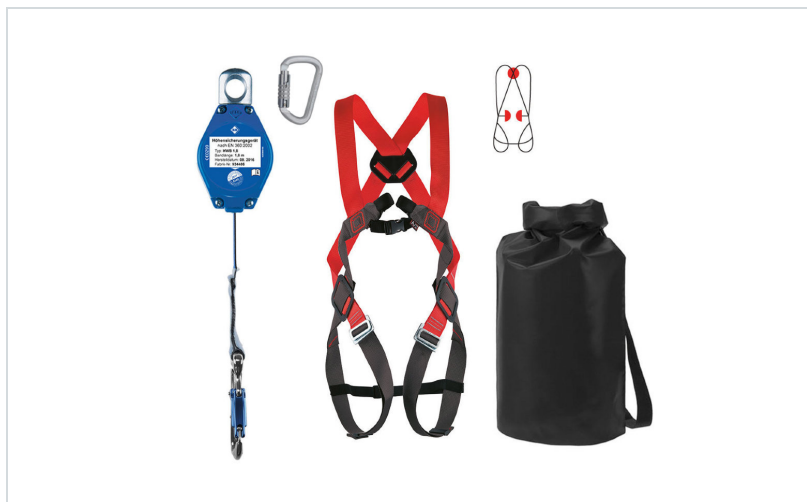

Komplet PROFI za dvizhne ploščadi, EN360, DIN 19427

OPIS IZDELKA za Komplet PROFI za dvizhne ploščadi, EN360, DIN 19427

MOBILNE DVIŽNE PLOŠČADI

Pri delu na mobilnih dvizhnih delovnih ploščadih je treba vedno uporabljati višinsko varovalno opremo, da preprečite padce (vključno s čelado za delo na višini, varovalnim pasom, višinsko varovalno napravo, karabini, dodatno osebno varovalno opremo, primerno za posamezno dejavnost).

Komplet se sestoji iz:

1 X CAMP SAFETY® VAROVALNI PAS BASIC DUO

Komplett-Auffanggurt • 2 Auffangösen (A/2-Brust, A-Rücken) • einfache Größenanpassung mit Schnellverschluss • hochwertiges Gurtband **GEWICHT:** 750 g, **NORM:** EN 361

1 X IKAR SAMOPOVRATNI MEHANIZEM HWB 1,8 M

NAPRAVA ZA ZAUSTAVITEV PADCA Z NOTRANJO ZAŠČITO PRED PADCI. Robustna izvlečna reševalna vrv, ki ne zahteva vzdrževanja • robustno aluminijasto ohišje, odporno na morsko vodo, z vrtljivim vzmetenjem • vključno s karabinom • trak Dyneema® • testirani dvojni robovi • udarna sila manjša od 3 kN • nazivna obremenitev: 136 kg • temperaturno območje: -40 °C do +50 °C • življenjska doba: približno deset let

TEŽA: 700 g brez karabina

PREDPIS: EN 360:2002, DIN 19427:2017 CNB/P/11.060 ($r \geq 0,5$ mm)