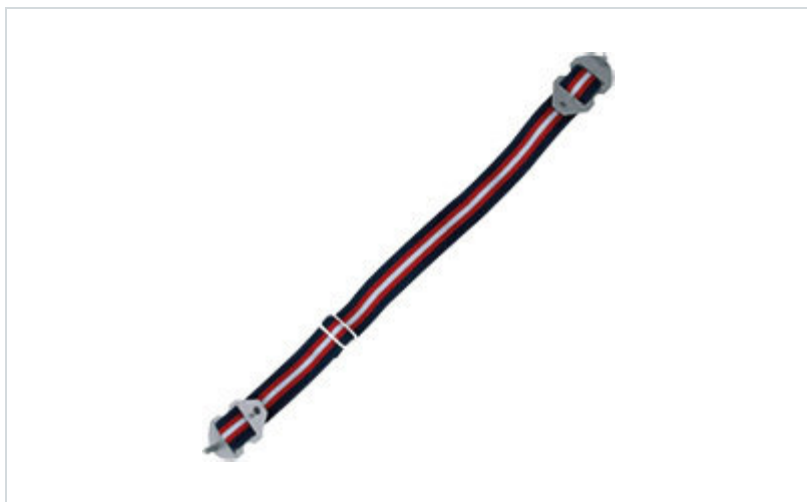

JSP EVO elastični bradni pas

Znamke: JSP

OPIS IZDELKA za JSP EVO elastični bradni pas

Dodatki za JSP EVOLite zračna zaščitna čelada
Bradni trak se samodejno odpne pri silah med 150 in 250 N.

| | ŠT. IZD. |
|--|----------|
| | KO-700 |