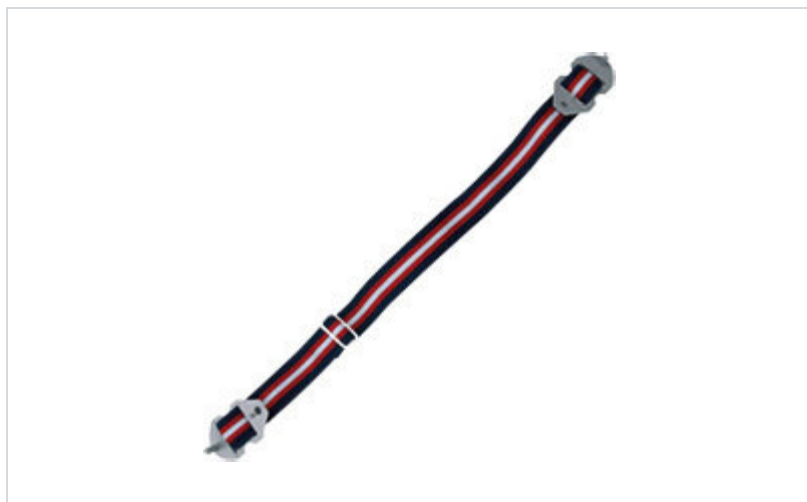

## JSP EVO elastični bradni pas

Znamke: JSP

## OPIS IZDELKA za JSP EVO elastični bradni pas

Dodatki za JSP EVOLite zračna zaščitna čelada  
Bradni trak se samodejno odpne pri silah med 150 in 250 N.

	ŠT. IZD.
	KO-700