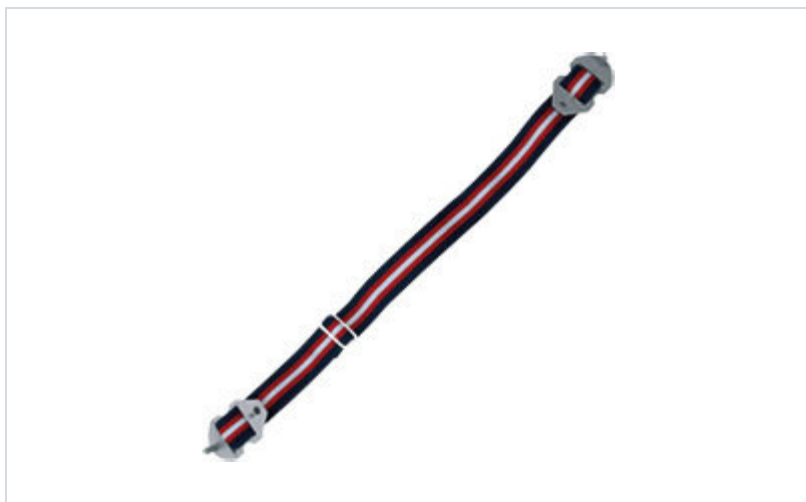

## JSP EVO elastični bradni pas

Znamke: JSP

## OPIS IZDELKA za JSP EVO elastični bradni pas

Dodatki za JSP EVOLite zračna zaščitna čelada  
Bradni trak se samodejno odpne pri silah med 150 in 250 N.

	ŠT. IZD.
	KO-700