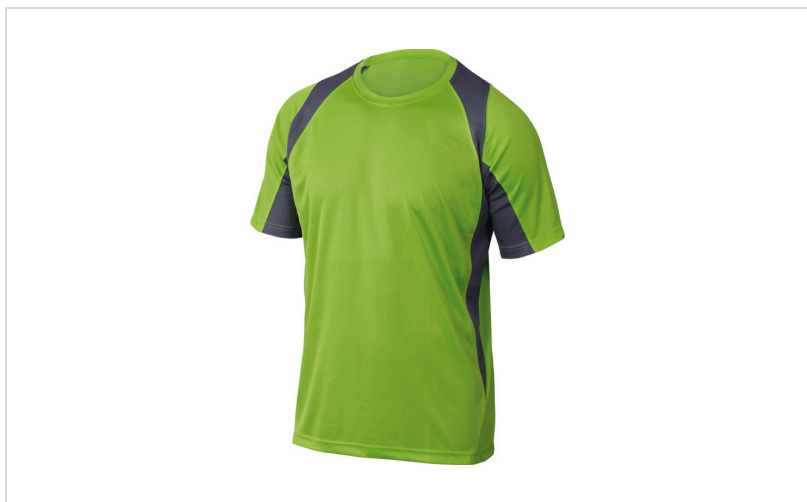

Funkcijska T-majica BALI

Izvedba: delovna oblačila

Material: 100 % poliester

Lastnosti materiala: se hitro suši

OPIS IZDELKA za Funkcijska T-majica BALI

Funkcijska majica • visoko udobje • Quick Dry, odvaja vlago od telesa.

Material: 100% Poliester, 160 g/m²

	ŠT. IZD.	BARVA	VELIKOST
	VE-150M	siva/modra	M
	VE-150L	siva/modra	L
	VE-150XL	siva/modra	XL
	VE-150XXL	siva/modra	XXL
	VE-1503XL	siva/modra	3XL

	ŠT. IZD.	BARVA	VELIKOST
	VE-151M	rdeča/siva	M
	VE-151L	rdeča/siva	L
	VE-151XL	rdeča/siva	XL
	VE-151XXL	rdeča/siva	XXL
	VE-1513XL	rdeča/siva	3XL

	ŠT. IZD.	BARVA	VELIKOST
	VE-152M	zelena/siva	M
	VE-152L	zelena/siva	L
	VE-152XL	zelena/siva	XL
	VE-152XXL	zelena/siva	XXL
	VE-1523XL	zelena/siva	3XL