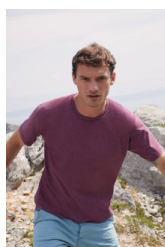

Fruit of the Loom T-majica Value Weight

FRUIT OF THE LOOM

Izvedba: delovna oblačila
Znamke: Fruit of the Loom
Material: 100% bombaž

OPIS IZDELKA za Fruit of the Loom T-majica Value Weight

T-majica kratki rokav • Bombaž/Lycra® rebrasto tkan ovratnik s trakov na zatilju za povečano udobje.