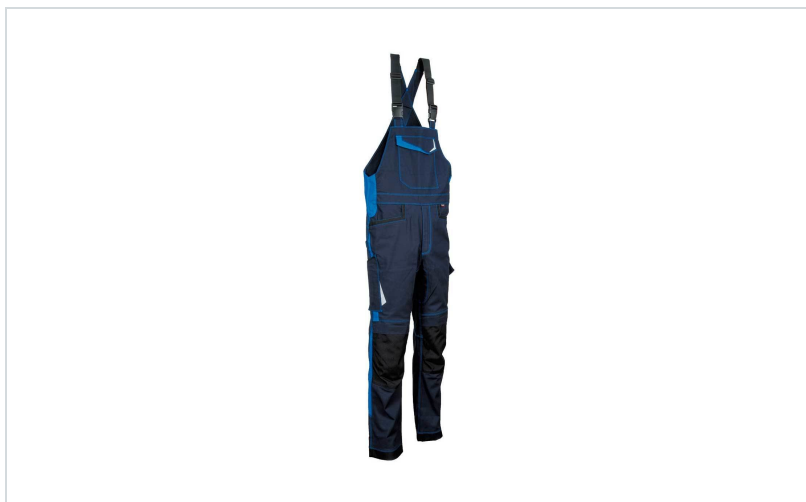

COFRA Stretch hlače z oprsnikom Redonda

Izvedba: delovna oblačila

Znamke: Cofra

Material: elastan ,
Mešanica, visok delež bombaža

Lastnosti materiala: Stretch

Linija: Cofra Ergowear

OPIS IZDELKA za COFRA Stretch hlače z oprsnikom Redonda

Ergowear • Žep za meter • nastavljiva zanka za kladivo • 2 široka prednja žepa • 2 zadnja žepa s poklopcem • žep za GSM • najlonski žepi za orodje se s pomočjo zadrge lahko snamejo • nastavljivo vstavljanje kolenčnikov • ojačan razkorak • nastavljiv obseg pasu • dvojna elastika v pasu • YKK® zadrge • dobrovidni 3M™ Scotchlite™ vstavki • OEKO-TEX® Standard 100 certificirana

Cofra - Preberite več o Cofra tehnologijah

3M™ SCOTCHLITE™ - ODSEVNI MATERIAL

Odsevni trakovi podjetja 3M™ so izdelani iz več tisoč drobnih, pol zrcalnih steklenih krogel, ki odbijajo vpadno svetlobo neposredno nazaj v svetlobni vir. Posledično je uporabnik, tudi ob slabi vidljivosti, viden dragoceno sekundo prej in tveganje za nezgodo je znatno zmanjšano.