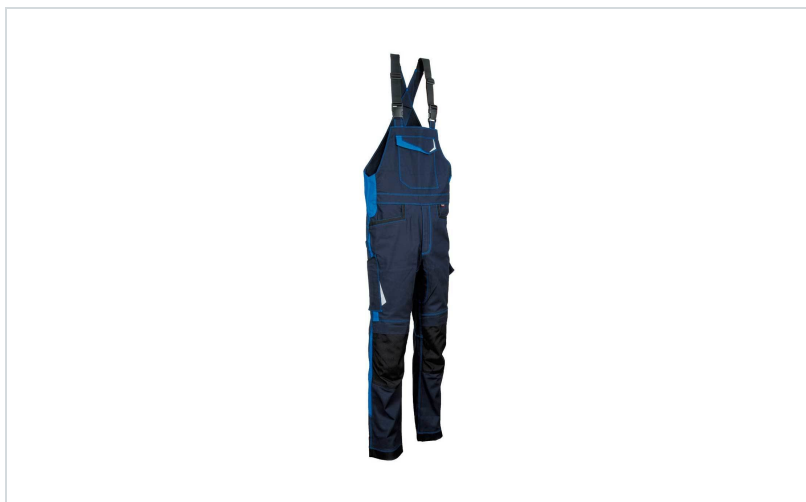

COFRA Stretch hlače z oprsnikom Redonda

Izvedba: delovna oblačila

Znamke: Cofra

Material: elastan ,
Mešanica, visok delež bombaža

Lastnosti materiala: Stretch

Linija: Cofra Ergowear

OPIS IZDELKA za COFRA Stretch hlače z oprsnikom Redonda

Ergowear • Žep za meter • nastavljiva zanka za kladio • 2 široka prednja žepa • 2 zadnja žepa s poklopцем • žep za GSM • najlonski žepi za orodje se s pomočjo zadrge lahko snamejo • nastavljivo vstavljanje kolenčnikov • ojačan razkorak • nastavljiv obseg pasu • dvojna elastika v pasu • YKK® zadrge • dobrovidni 3M™ Scotchlite™ vstavki • OEKO-TEX® Standard 100 certificirana

Cofra - Preberite več o Cofra tehnologijah

3M™ SCOTCHLITE™ - ODSEVNI MATERIAL

Odsevni trakovi podjetja 3M™ so izdelani iz več tisoč drobnih, pol zrcalnih steklenih krogel, ki odbijajo vpadno svetlobo neposredno nazaj v svetlobni vir. Posledično je uporabnik, tudi ob slabi vidljivosti, viden dragoceno sekundo prej in tveganje za nezgodo je znatno zmanjšano.