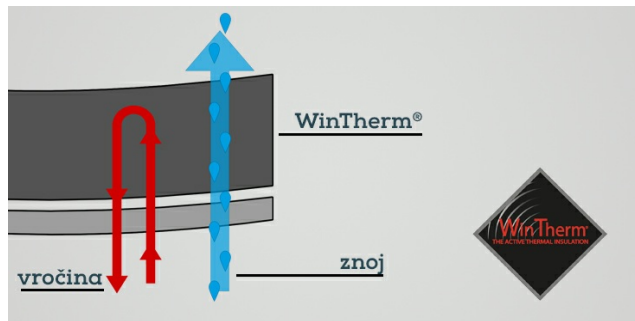

COFRA podloga POLAND

Izvedba: nogavice
Lastnosti: zimska podloga
Znamke: Cofra
Gornji material: tekstil

OPIS IZDELKA za COFRA podloga POLAND

Antistatični • antibakterijski • absorbirajo vlago in jo odvajajo preko izolacijskega WINTHERM filca iz poliestra • primerni za Cofra škornje **THERMIC** in **SAFEST**.

MATERIAL: Poliamid

	ŠT. IZD.	VELIKOST
	IT-06238	38
	IT-06239	39
	IT-06240	40
	IT-06241	41
	IT-06242	42
	IT-06243	43
	IT-06244	44
	IT-06245	45
	IT-06246	46
	IT-06247	47
	IT-06248	48

Cofra - Preberite več o Cofra tehnologijah

WINTHERM®

WinTherm je pregrada iz aluminijastega filca, ki je sestavljena iz 100% poliestra in ima tudi visoko izolacijsko sposobnost. Vlakna iz tankega filca zadržujejo zrak in tako zagotavljajo optimalen izolacijski medij. Infrardeči žarki telesa se odražajo z mikro perforirano plastjo aluminija v notranjosti in tako stopalo ostane toplo in suho.