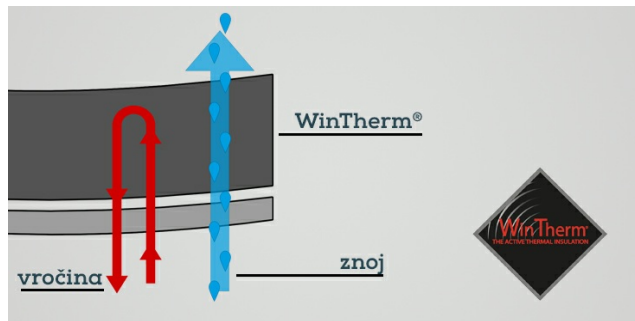

COFRA podloga POLAND

Izvedba: nogavice
Lastnosti: zimska podloga
Znamke: Cofra
Gornji material: tekstil

OPIS IZDELKA za COFRA podloga POLAND

Antistatični • antibakterijski • absorbirajo vlago in jo odvajajo preko izolacijskega WINTHERM filca iz poliestra • primerni za Cofra škornje **THERMIC** in **SAFEST**.

MATERIAL: Poliamid

	ŠT. IZD.	VELIKOST
	IT-06238	38
	IT-06239	39
	IT-06240	40
	IT-06241	41
	IT-06242	42
	IT-06243	43
	IT-06244	44
	IT-06245	45
	IT-06246	46
	IT-06247	47
IT-06248	48	

Cofra - Preberite več o Cofra tehnologijah

WINTHERM®

WinTherm je pregrada iz aluminijastega filca, ki je sestavljena iz 100% poliestra in ima tudi visoko izolacijsko sposobnost. Vlakna iz tankega filca zadržujejo zrak in tako zagotavljajo optimalen izolacijski medij. Infrardeči žarki telesa se odražajo z mikro perforirano plastjo aluminija v notranjosti in tako stopalo ostane toplo in suho.