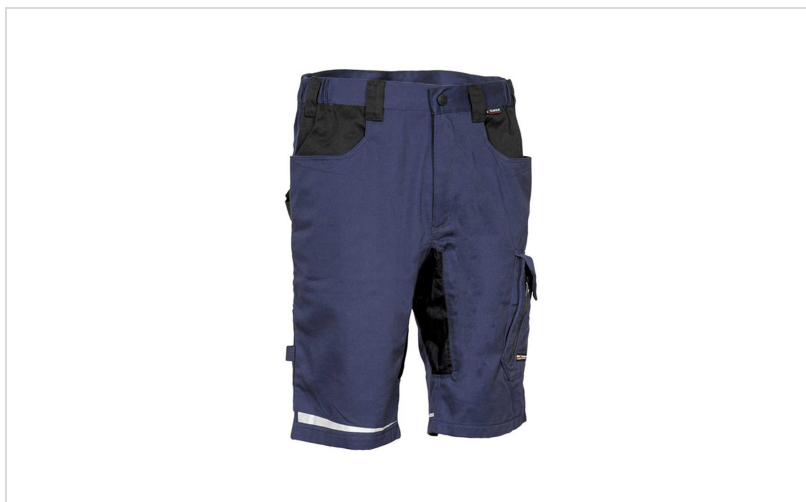

Cofra Mixextended Serifo kratke hlače

Izvedba: delovna oblačila

Znamke: Cofra

Material:

Mešanica, visok delež bombaža

Lastnosti materiala: zračen, Stretch

Linija: Cofra Mixextended

OPIS IZDELKA za Cofra Mixextended Serifo kratke hlače

Robustna, zračna tkanina • Stretch vstavki v razkoraku in sedalnem predelu skrbijo za več svobode gibanja • dobrovidni elementi • 2 zadnja žepa s sprijemalom, eden s poklopcem • široki prednji žepi • stranski žepi s sprijemalom in zadrgo • zanka za kladivo • elastičen pas • žep za meter • OEKO-TEX® Standard 100 certificirana

MATERIAL: 60 % bombaž, 40 % poliester, 245 g/m²

Stretch vstavki: 60 % bombaž, 37 % poliester, 3 % elastan
vstavki: 100 % najlon

PODROČJE UPORABE: gradbeništvo, industrija, logistika

	ŠT. IZD.	BARVA	VELIKOST
	IT-66044	mornarsko modra/črna	44
	IT-66046	mornarsko modra/črna	46
	IT-66048	mornarsko modra/črna	48
	IT-66050	mornarsko modra/črna	50
	IT-66052	mornarsko modra/črna	52
	IT-66054	mornarsko modra/črna	54
	IT-66056	mornarsko modra/črna	56
	IT-66058	mornarsko modra/črna	58
	IT-66060	mornarsko modra/črna	60
	IT-66062	mornarsko modra/črna	62
	IT-66064	mornarsko modra/črna	64