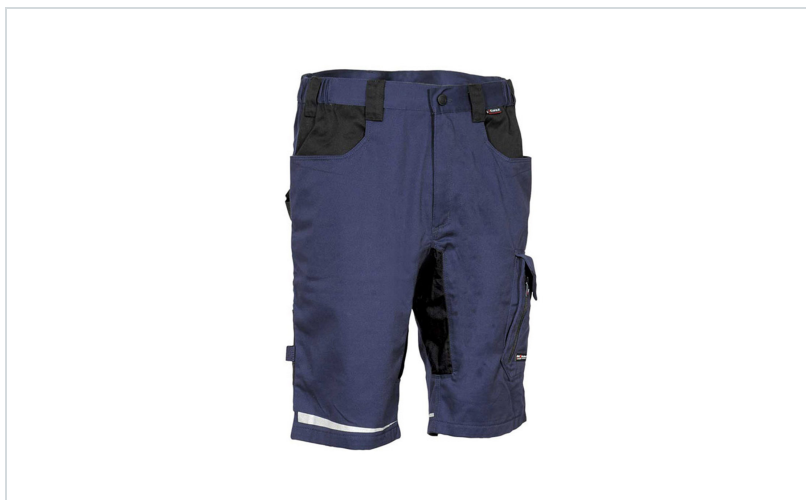

## Cofra Mixextended Serifo kratke hlače

**Izvedba:** delovna oblačila

**Znamke:** Cofra

**Material:**

Mešanica, visok delež bombaža

**Lastnosti materiala:** zračen, Stretch

**Linija:** Cofra Mixextended

## OPIS IZDELKA za Cofra Mixextended Serifo kratke hlače

Robustna, zračna tkanina • Stretch vstavki v razkoraku in sedalnem predelu skrbijo za več svobode gibanja • dobrovidni elementi • 2 zadnja žepa s sprijemalom, eden s poklopcem • široki prednji žepi • stranski žepi s sprijemalom in zadrگو • zanka za kladivo • elastičen pas • žep za meter • OEKO-TEX® Standard 100 certificirana

**MATERIAL:** 60 % bombaž, 40 % poliester, 245 g/m<sup>2</sup>

Stretch vstavki: 60 % bombaž, 37 % poliester, 3 % elastan  
vstavki: 100 % najlon

**PODROČJE UPORABE:** gradbeništvo, industrija, logistika