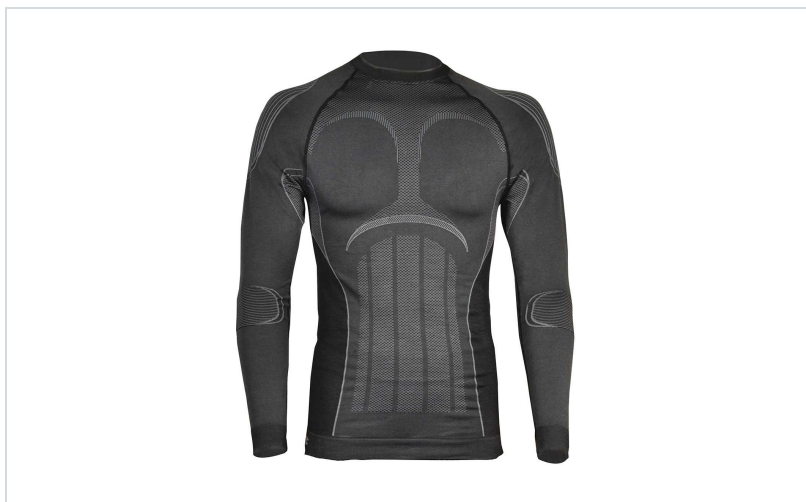

## COFRA Bryne termo spodnja T-majica

**Izvedba:** zimska oblačila

**Znamke:** Cofra

**Material:** mešanica

**Lastnosti materiala:** zračen ,  
odvaja vlago , se hitro suši ,  
zadržuje toploto

## OPIS IZDELKA za COFRA Bryne termo spodnja T-majica

Kompresijsko spodnje perilo • antitorzija • ravni šivi • 3D sistem za ohranjanje toplote mišic • visoka fleksibilnost zaradi elastične tkanine • odlično vpijanje vode ohranja telo suho • antibakterijska obdelava preprečuje razmnoževanje bakterij, gliv in mikroorganizmov, ki povzročajo neprijeten vonj • higiena in svežina je trajno zagotovljena • certificirana glede na OEKO-TEX® 100 predpis

**MATERIAL:** 67 % Najlon, 23 % Polipropilen, 10 % Elastan

**VELIKOSTI:** S-2XL