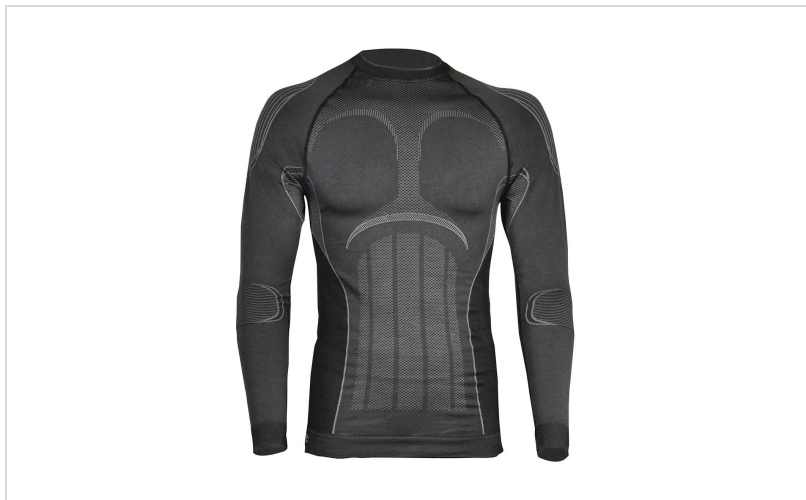

COFRA Bryne termo spodnja T-majica

Izvedba: zimska oblačila

Znamke: Cofra

Material: mešanica

Lastnosti materiala: zračen ,
odvaja vlago , se hitro suši ,
zadržuje toploto

OPIS IZDELKA za COFRA Bryne termo spodnja T-majica

Kompresijsko spodnje perilo • antitorzija • ravni šivi • 3D sistem za ohranjanje toplote mišic • visoka fleksibilnost zaradi elastične tkanine • odlično vpijanje vode ohranja telo suho • antibakterijska obdelava preprečuje razmnoževanje bakterij, gliv in mikroorganizmov, ki povzročajo neprijeten vonj • higiena in svežina je trajno zagotovljena • certificirana glede na OEKO-TEX® 100 predpis