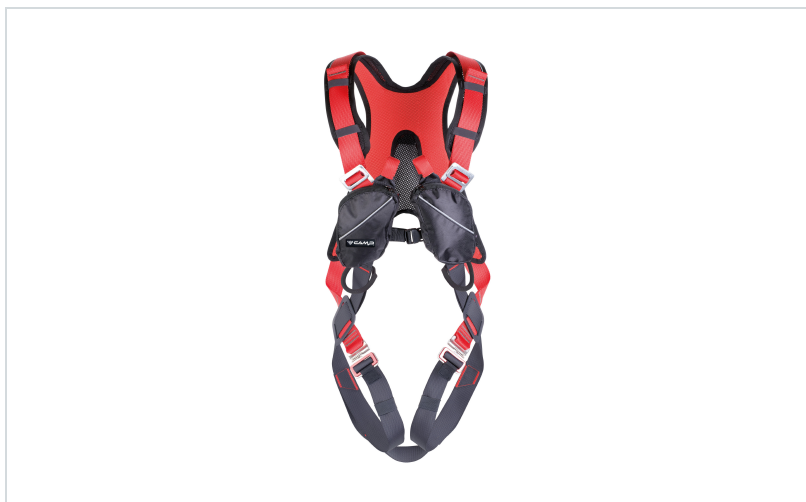

C.A.M.P. varovalni pas Swifty Vest

Višinska varovalna oprema:
varovalni pasovi
Znamke: C.A.M.P.
Predpis: EN 361

OPIS IZDELKA za C.A.M.P. varovalni pas Swifty Vest

Oblazinjen varovalni pas • **AVTOMATSKE STS ZAPONKE** na nožnih zankah za lažje oblačenje • blazinjenje ščiti in podpira hrbet uporabnika • 2 snemljiva žepa z zadrgo • 2 zanki za material • lahko se uporablja skupaj z držalnim pasom Easy Belt TH-2005 • 2 pritrdilni točki: 1 spredaj, 1 na hrbtu.

TEŽA: 1350 g

VELIKOSTI: Univerzalna velikost

PREDPIS: EN 361

	ŠT. IZD.
	TH-2147

PREDPISI za C.A.M.P. varovalni pas Swifty Vest

EN
361

EN 361 | Višinska varovalna oprema - varovalni pasovi

V standardu EN 361 so določene zahteve, preizkusne metode, oznake, informacije proizvajalca in embalaža za varovalne pasove. Varovalni pas je sestavljen iz trakov, okov, zaponk in drugih sestavnih delov tako, da človeku podpirajo celotno telo in ga držijo med padcem.