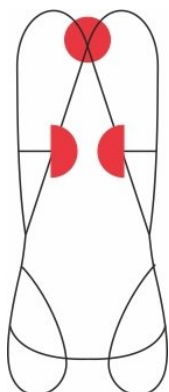

C.A.M.P. varovalni pas Swifty Vest

Višinska varovalna oprema:
varovalni pasovi
Znamke: C.A.M.P.
Predpis: EN 361

OPIS IZDELKA za C.A.M.P. varovalni pas Swifty Vest

Oblazinjen varovalni pas • **AVTOMATSKE STS ZAPONKE** na nožnih zankah za lažje oblačenje • blazinjenje ščiti in podpira hrbet uporabnika • 2 snemljiva žepa z zadrgo • 2 zanki za material • lahko se uporablja skupaj z držalnim pasom Easy Belt TH-2005 • 2 pritrdilni točki: 1 spredaj, 1 na hrbtu.

TEŽA: 1350 g

VELIKOSTI: Univerzalna velikost

PREDPIS: EN 361

	ŠT. IZD.
	TH-2147

PREDPISI za C.A.M.P. varovalni pas Swifty Vest

EN
361

EN 361 | Višinska varovalna oprema - varovalni pasovi

V standardu EN 361 so določene zahteve, preizkusne metode, oznake, informacije proizvajalca in embalaža za varovalne pasove. Varovalni pas je sestavljen iz trakov, okov, zaponk in drugih sestavnih delov tako, da človeku podpirajo celotno telo in ga držijo med padcem.