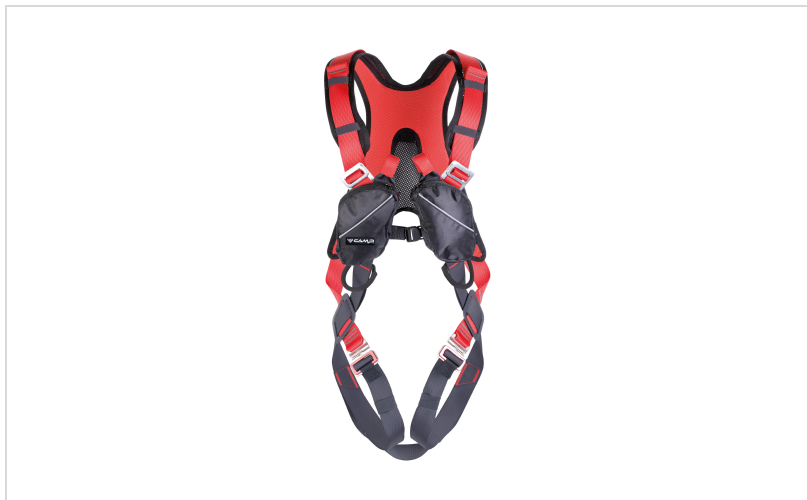

C.A.M.P. varovalni pas Swifty Vest

Višinska varovalna oprema:
varovalni pasovi
Znamke: C.A.M.P.
Predpis: EN 361

OPIS IZDELKA za C.A.M.P. varovalni pas Swifty Vest

Oblazinjen varovalni pas • **AVTOMATSKE STS ZAPONKE** na nožnih zankah za lažje oblačenje • blazinjenje ščiti in podpira hrbet uporabnika • 2 snemljiva žepa z zadrgo • 2 zanki za material • lahko se uporablja skupaj z držalnim pasom Easy Belt TH-2005 • 2 pritrdilni točki: 1 spredaj, 1 na hrbtu.

TEŽA: 1350 g

VELIKOSTI: Univerzalna velikost

PREDPIS: EN 361

	ŠT. IZD.
	TH-2147

PREDPISI za C.A.M.P. varovalni pas Swifty Vest

EN
361

EN 361 | Višinska varovalna oprema - varovalni pasovi

V standardu EN 361 so določene zahteve, preizkusne metode, oznake, informacije proizvajalca in embalaža za varovalne pasove. Varovalni pas je sestavljen iz trakov, okov, zaponk in drugih sestavnih delov tako, da človeku podpirajo celotno telo in ga držijo med padcem.