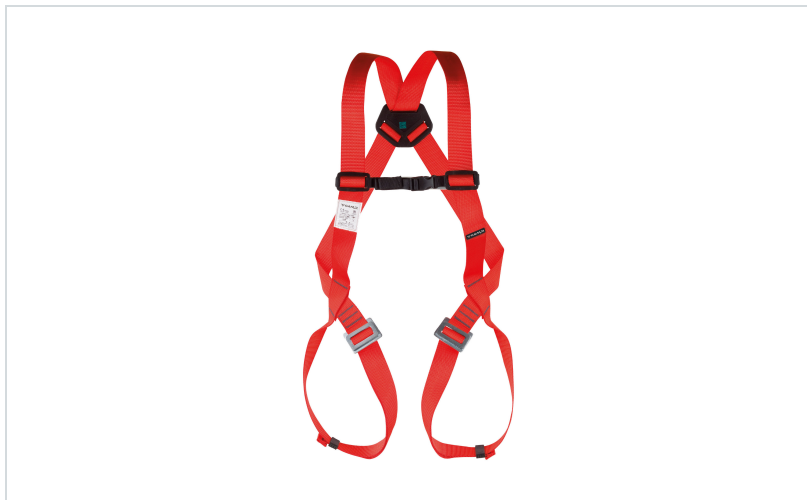

C.A.M.P. varovalni pas BASIC

Višinska varovalna oprema:
varovalni pasovi
Znamke: C.A.M.P.
Predpis: EN 361

OPIS IZDELKA za C.A.M.P. varovalni pas BASIC

Varovalni pas z 1 povezovalnim obročem zadaj • enostavna nastavitve velikosti, ter hitro odpiranje zank • se lahko kombinira z TH-2005 pasom EASY BELT (z 2 povezovalnima obročema) • univerzalna velikost.

TEŽA: 650 g

PREDPIS:

EN 361

	ŠT. IZD.
	TH-2006

PREDPISI za C.A.M.P. varovalni pas BASIC

EN
361

EN 361 | Višinska varovalna oprema - varovalni pasovi

V standardu EN 361 so določene zahteve, preizkusne metode, oznake, informacije proizvajalca in embalaža za varovalne pasove. Varovalni pas je sestavljen iz trakov, okov, zaponk in drugih sestavnih delov tako, da človeku podpirajo celotno telo in ga držijo med padcem.