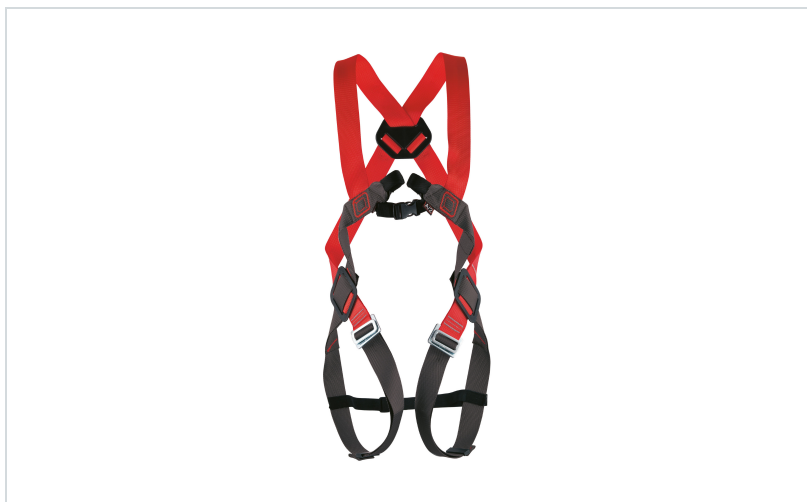

## C.A.M.P. varovalni pas BASIC DUO

Višinska varovalna oprema:  
varovalni pasovi  
Znamke: C.A.M.P.  
Predpis: EN 361

## OPIS IZDELKA za C.A.M.P. varovalni pas BASIC DUO

Dvodelni varovalni pas • 2 povezovalna obroča (A/2-spredaj, A-zadaj) • enostavna prilagoditev velikosti s hitrim odpiranjem • kakovostna tkanina • se lahko kombinira z TH-2005 pasom EASY BELT (z 2 obročema).