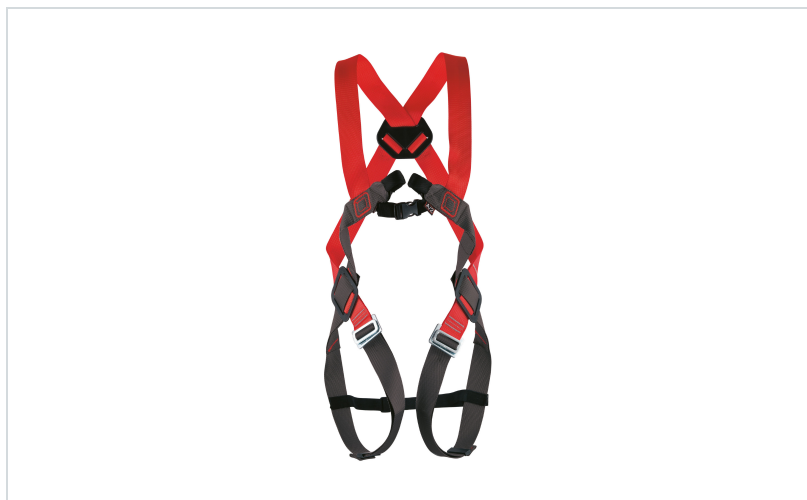

## C.A.M.P. varovalni pas BASIC DUO

Višinska varovalna oprema:  
varovalni pasovi  
Znamke: C.A.M.P.  
Predpis: EN 361

## OPIS IZDELKA za C.A.M.P. varovalni pas BASIC DUO

Dvodelni varovalni pas • 2 povezovalna obroča (A/2-spredaj, A-zadaj) • enostavna prilagoditev velikosti s hitrim odpiranjem • kakovostna tkanina • se lahko kombinira z TH-2005 pasom EASY BELT (z 2 obročema).