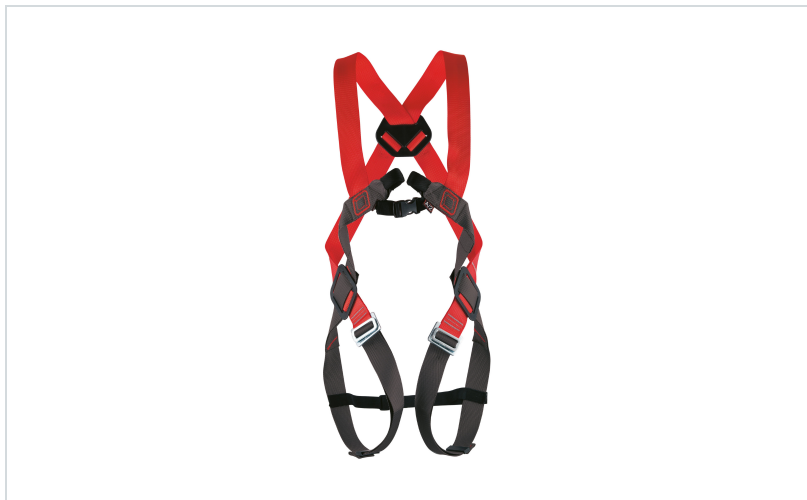

C.A.M.P. varovalni pas BASIC DUO

Višinska varovalna oprema:
varovalni pasovi
Znamke: C.A.M.P.
Predpis: EN 361

OPIS IZDELKA za C.A.M.P. varovalni pas BASIC DUO

Dvodelni varovalni pas • 2 povezovalna obroča (A/2-spredaj, A-zadaj) • enostavna prilagoditev velikosti s hitrim odpiranjem • kakovostna tkanina • se lahko kombinira z TH-2005 pasom EASY BELT (z 2 obročema).

TEŽA: 790 g

PREDPIS

v skladu z:

EN361

	ŠT. IZD.
	TH-2019

PREDPISI za C.A.M.P. varovalni pas BASIC DUO

EN
361

EN 361 | Višinska varovalna oprema - varovalni pasovi

V standardu EN 361 so določene zahteve, preizkusne metode, oznake, informacije proizvajalca in embalaža za varovalne pasove. Varovalni pas je sestavljen iz trakov, okov, zaponk in drugih sestavnih delov tako, da človeku podpirajo celotno telo in ga držijo med padcem.