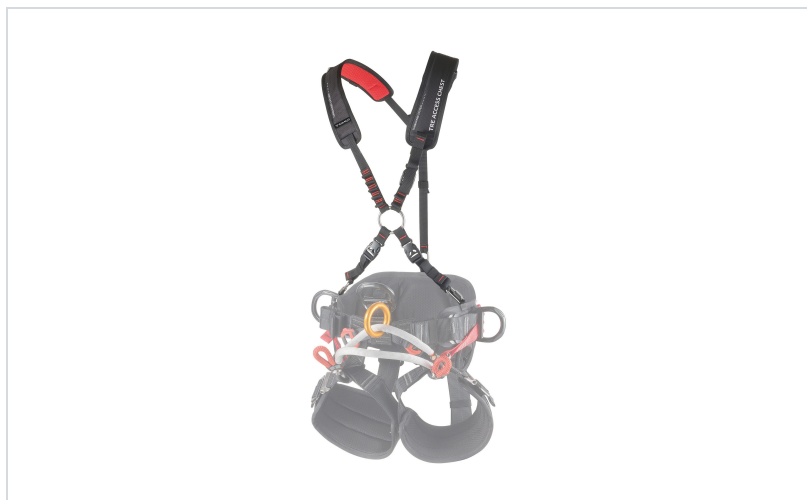

## C.A.M.P. TREE ACCESS SRT prsni pas

Znamke: C.A.M.P.

## OPIS IZDELKA za C.A.M.P. TREE ACCESS SRT prsni pas

**PRSNİ PAS ZA UPORABO PRI NEGI DREVES ZA MAKSIMALNO UDOBJE PRI DELU S TEHNOLOGIJO SRT. LAHKO SE KOMBINIRA S PASOM TREE ACCESS ST. ZARADI ŠTEVILNIH FUNKCIJ JE TREE ACCESS SRT CHEST EDEN NAJBOLJ VSESTRANSKIH IN INOVATIVNIH PRSNIH PASOV VSEH ČASOV.**

Številna ušesca za sekundarne povezave • funkcija podpore za držalni pas pri transportu večjih tovorov, kot je motorna žaga • enostavno obuvanje zahvaljujoč oblažinjenju z različno obarvanimi levimi in desnimi trakovi • možna namestitvev Turboknee sistema

**VELIKOST:** univerzalna velikost 55-85 cm

**TEŽA:** 265 g

**OPOZORILO:** TREE ACCESS SRT CHEST PRSNI PAS JE ZA PODPORO PRI VZPONU. NIKOLI SE NE SME UPORABLJATI ZA IZVAJANJE VARNOSTNIH FUNKCIJ.

	ŠT. IZD.
	TH-3067