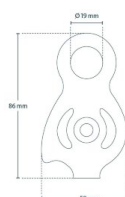

## OPIS IZDELKA za C.A.M.P. škripec SPHINX

Ohišje in kolesce iz aluminijeve zlitine • os iz nerjavečega jekla • prehod za zaskočitev s karabinom • za vrvi do 13mm • možna tudi uporaba samolepilnega prusikovega vozla • 80% učinkovitost.