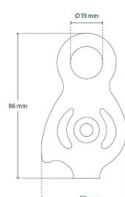

C.A.M.P. škripec SPHINX

Znamke: C.A.M.P.
Predpis: EN 12278

OPIS IZDELKA za C.A.M.P. škripec SPHINX

Ohišje in kolesce iz aluminijeve zlitine • os iz nerjavečega jekla • prehod za zaskočitev s karabinom • za vrvi do 13mm • možna tudi uporaba samolepilnega prusikovega vozla • 80% učinkovitost.

TEŽA: 95 g

PREDPIS: EN 12278

| | ŠT. IZD. |
|-----------------------------------------------------------------------------------|----------|
|  | TH-2215 |

PREDPISI za C.A.M.P. škripec SPHINX

EN 12278

EN 12278 | Plezalna oprema - škripci