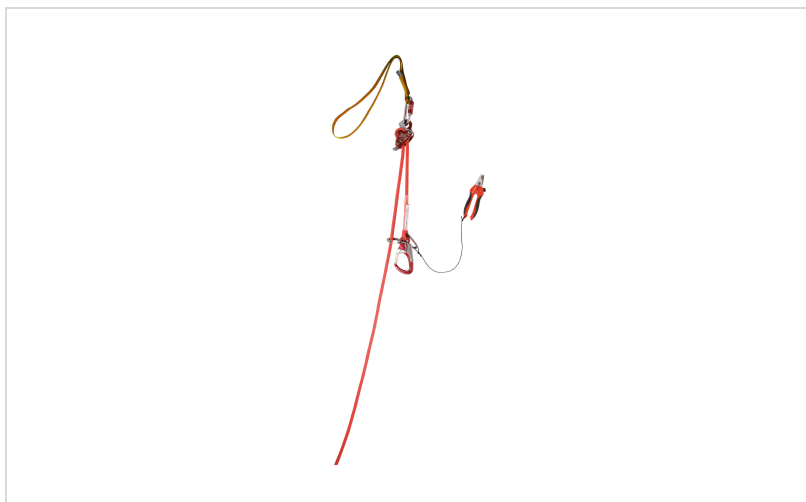

## C.A.M.P. reševalni komplet DRUID, 20m

Znamke: C.A.M.P.  
Predpis: EN 341

## OPIS IZDELKA za C.A.M.P. reševalni komplet DRUID, 20m

Enostaven in efektiven reševalni komplet v 20m in 50m izvedbi.

Reševalec fiksno priveže ponesrečenca na napeto vrv kompleta, prereže povezovalni element in ga s pomočjo naprave za spuščanje spusti na tla. Lahko se osebo tudi dvigne, odklopi povezovalni element in se spusti na tla. Možna tudi uporaba za reševalne akcije na strehi.

**TEŽA:** 2700g (20m), 5390g (50m)

**PREDPIS:** EN 341

	ŠT. IZD.
	TH-2173

## PREDPISI za C.A.M.P. reševalni komplet DRUID, 20m

EN  
341