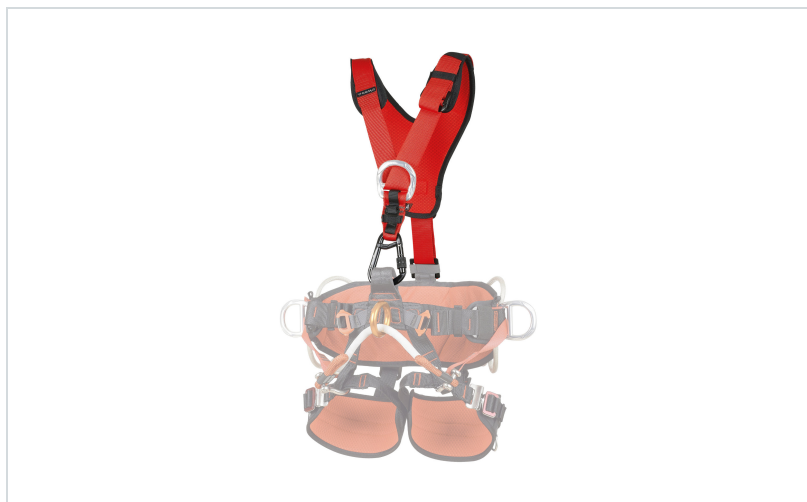

## C.A.M.P. Prsni pas GT CHEST

Znamke: C.A.M.P.  
Predpis: EN 361

## OPIS IZDELKA za C.A.M.P. Prsni pas GT CHEST

Prsni pas z dvema pritrdilnima točkama: 1 na prsih, 1 na hrbtu.  
Blazinjenje je zasnovano tako, da nudi optimalno udobje, predvsem pri vratu.

Dvojna nastavitev višine (spredaj in zadaj) • patentiran povezovalni element HMS Belay lock za pripenjanje na spodnji del, z vijačenjem, ki se lahko odpne • trak za prsno objemko • aluminijasti pritrdilni obroči.

**TEŽA:** 550 g

**VELIKOSTI:** S-L, L-XXL

**PREDPIS:** EN 361

S kombinirancijo varnostnega pasu GT Sit in varnostnega pasu GT Chest dobite popoln varnostni pas.

	ŠT. IZD.	VELIKOST
	TH-2149	S/L
	TH-2145	L/XXL

## EN 361 | Višinska varovalna oprema - varovalni pasovi

V standardu EN 361 so določene zahteve, preizkusne metode, oznake, informacije proizvajalca in embalaža za varovalne pasove. Varovalni pas je sestavljen iz trakov, okov, zaponk in drugih sestavnih delov tako, da človeku podpirajo celotno telo in ga držijo med padcem.