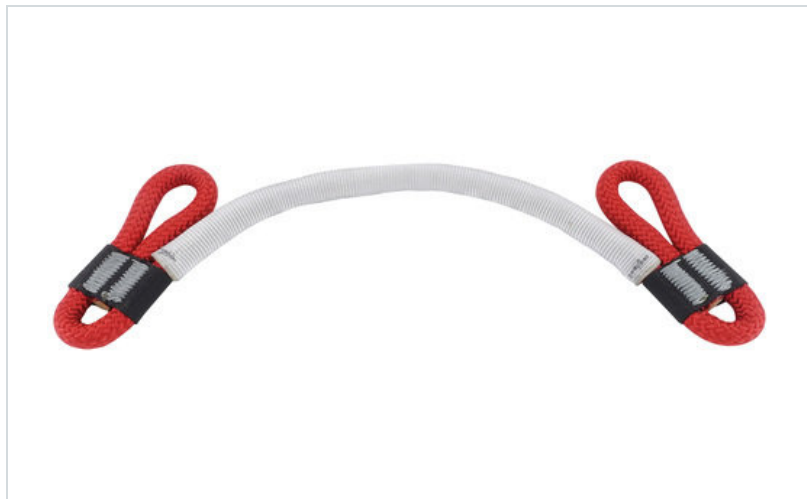

C.A.M.P. nadomestni sedalni element za TREE ACCE var.pasove

Znamke: C.A.M.P.

OPIS IZDELKA za C.A.M.P. nadomestni sedalni element za TREE ACCESS var.pasove

Mobilni nadomestni sedalni element za varovalne pasove Tree Access. Opremljen je s stranskimi obročki za pozicioniranje • izdelan iz 10,5-mm polstatične vrvi, ojačane s cevastim trakom za največjo vzdržljivost

VELIKOST: 32 cm, 37 cm in 42 cm

TEŽA: 65 g (32 cm), 70 g (37 cm), 75 g (42 cm)

	ŠT. IZD.
	TH-3069
	TH-3070
	TH-3071