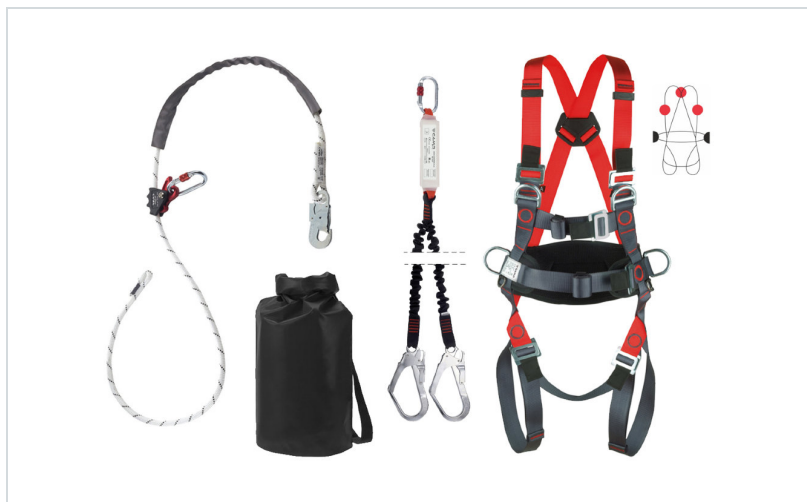

## C.A.M.P. komplet za zaščito Vertical

Znamke: C.A.M.P.

## OPIS IZDELKA za C.A.M.P. komplet za zaščito Vertical

Set sestavljen iz:

**1X C.A.M.P. VERTICAL DUO PLUS VAROVALNI IN DRŽALNI PAS**

Pas za zaustavitev padca in zadrževanje • 2 ušesci za zaustavitev padca spredaj, 1 ušesce za zaustavitev padca na zadnji strani • 2 jekleni pritrdilni ušesci za pozicioniranje na delovnem mestu • udobno oblazinjenje • enostavna nastavev velikosti s hitro odpenjalno zaponko • visokokakovosten trak • Teža: 2.000 g • Predpis: EN 361, EN 358

**1X C.A.M.P. Y-BLAŽILEC PADCA FLEX, 120-175 CM, 53 MM KAVELJ**

Y-vrvica z amortizerjem • elastični poliamidni trak (32 mm) • dolžina podaljška 120–175 cm • 1 jeklena vponka z navojnim zaklepom • 2 jeklena enoročna vponka z dvojnimi zaskočnimi zaklepi za maksimalno varnost in enostavno odpiranje, širina odprtine 53 mm • Teža: 1.550 g • Predpis: EN 355

**1 X TRANSPORTNA TORBA DRYBAG SPLASH PVC**

Prostornina 20 l • vodoodbojen, prostoren glavni predal z zapiranjem na ovitek • odstranljiva, po dolžini nastavljiva naramnica • Material: PVC • Velikost: 30 x 57 x 19,5 cm