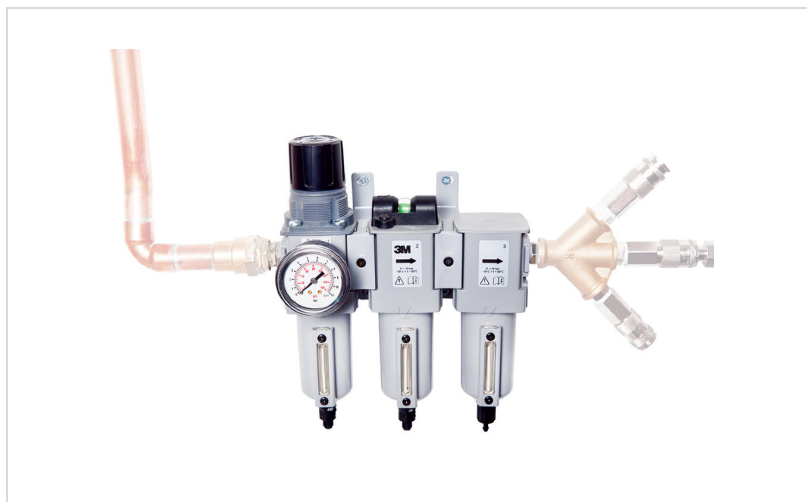

3M Aircare enota za komprimiran zrak

Znamke: 3M

OPIS IZDELKA za 3M Aircare enota za komprimiran zrak

Aircare ACU filter enota za komprimiran zrak je tristopenjski filtrirni sistem, ki komprimiran zrak iz sistema pripravi in prefiltrira v kakovostni zrak za dihanje tako, da odstrani vodo, oljne meglice, prah in neprijetne vonjave. Izhodni tlak je možno nastavljati preko vgrajenega regulatorja. Lahko ga uporabljamo s komprimiranim zrakom, ki ima tlak do 10 barov.

Na voljo v prenosni izvedbi in v izvedbi za fiksno namestitev na steno.

Komplet filtrov vložkov ACU 10 se dobavi v kompletu pri obeh izvedbah.

AIRCARE ACU-03 ZA NAMESTITEV NA STENO: Vhod 1/2" notranji navoj, izhod 3/8" notranji navoj, priključek za Manometer; 1/4" notranji navoj.

AIRCARE ACU-02 PRENOSNA IZVEDBA: Vhod 1/4" in 3/8" notranji navoj, priključek za Manometer; 1/4" notranji navoj.

	ŠT. IZD.
	3M-30023P