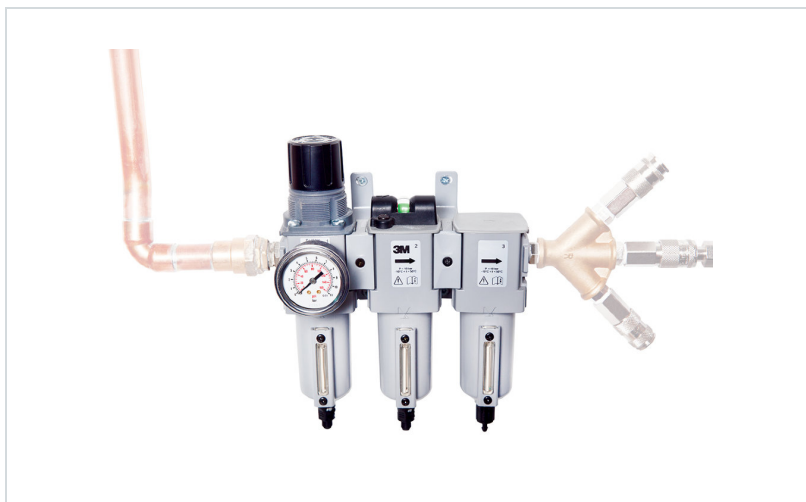

3M Aircare enota za komprimiran zrak

Znamke: 3M

OPIS IZDELKA za 3M Aircare enota za komprimiran zrak

Aircare ACU filter enota za komprimiran zrak je tristopenjski filtrirni sistem, ki komprimiran zrak iz sistema pripravi in prefiltrira v kakovostni zrak za dihanje tako, da odstrani vodo, oljne meglice, prah in neprijetne vonjave. Izhodni tlak je možno nastavljati preko vgrajenega regulatorja. Lahko ga uporabljamo s komprimiranim zrakom, ki ima tlak do 10 barov.

Na voljo v prenosni izvedbi in v izvedbi za fiksno namestitev na steno.

Komplet filtrov vložkov ACU 10 se dobavi v kompletu pri obeh izvedbah.

AIRCARE ACU-03 ZA NAMESTITEV NA STENO: Vhod 1/2" notranji navoj, izhod 3/8" notranji navoj, priključek za Manometer; 1/4" notranji navoj.

AIRCARE ACU-02 PRENOSNA IZVEDBA: Vhod 1/4" in 3/8" notranji navoj, priključek za Manometer; 1/4" notranji navoj.

	ŠT. IZD.
	3M-30023P